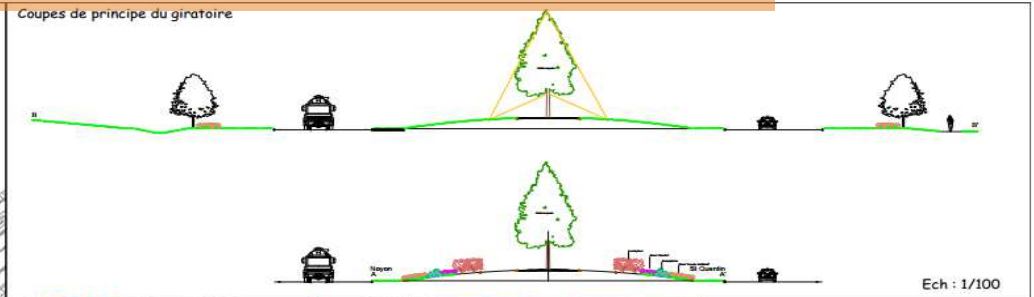

Aménagements paysagers giratoire RD 56 et RD 1032

<p>Aménagements Paysagers Centre de ville - carrefour giratoire RD 1032 / RD de Bad Koenigritz (RD56)</p>	
<p>Plan Massé - VRS et ESPACES VERTS</p>	
<p>Projet</p>	<p>Commune</p>
<p>Intervenant</p>	<p>Date</p>
<p>Approuvé par</p>	<p>Approuvé le</p>